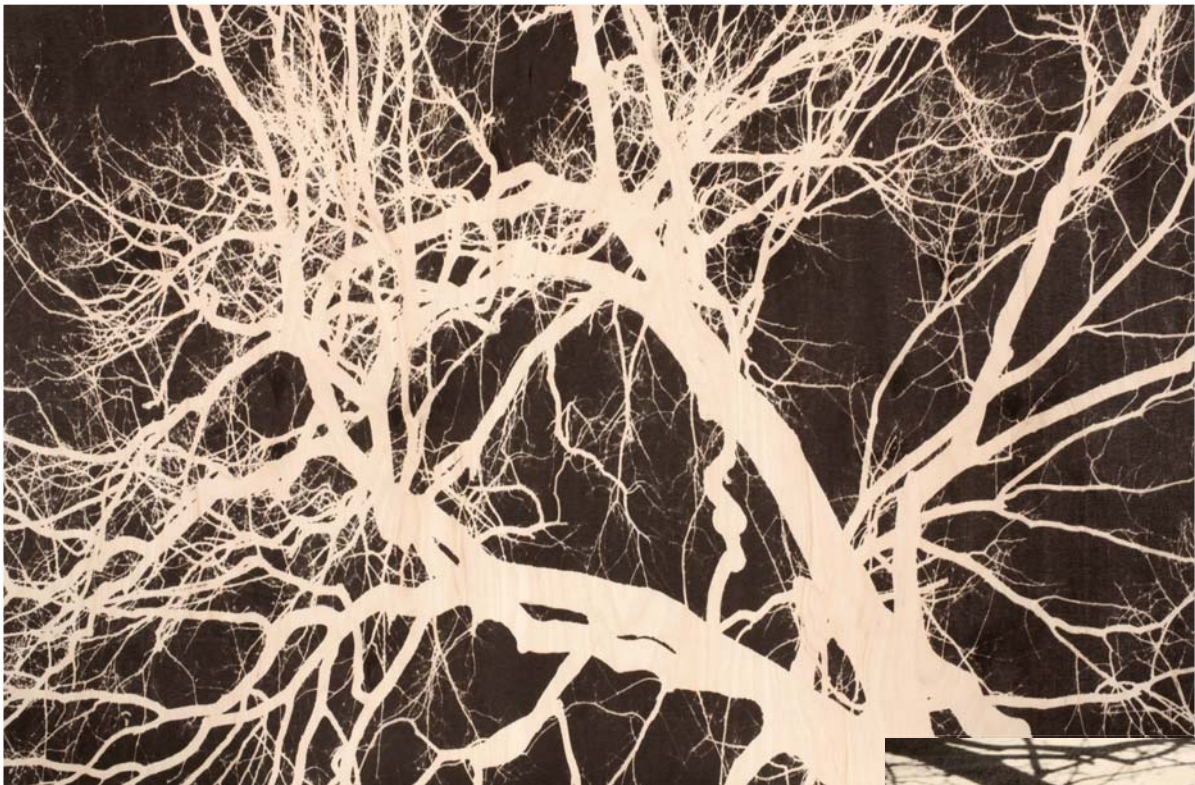

natura art

FINE PRINT ON 15MM BIRCH BOARD

BRANCHES 2 : 180X118 / 118X60
956003

M A L E R I F A B R I K K E N

ORIGINAL ART

BRANCHES 1 : 118X60 / 180X118
956002

BRANCHES 2 : 118X60 / 180X118
956003

FORREST : 118X60 / 180X118
956004

natura art

FINE PRINT ON 15MM BIRCH BOARD

THE LOOK : 118X60 / 180X118
956006

M A L E R I F A B R I K K E N

ORIGINAL ART

Industrivej 1 · DK-7120 Vejle Øst · Denmark · Phone +45 70 20 70 53 · Fax +45 70 20 70 54
info@malerifabrikken.dk · www.malerifabrikken.com